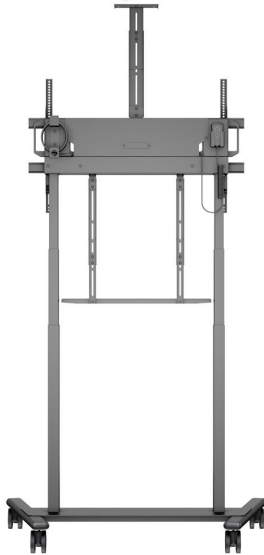

Beweglicher TV-Lift XL bis 150 kg / 100 Zoll CMB1534-0001

- beweglicher TV-Ständer zur Aufnahme von großen Displays
- wahlweise in schwarz oder weiß
- ermöglicht einfachen Transport des Bildschirms in verschiedene Räume
- klassisch-sauberes Design zur leichten Integration in jeden Raum
- klare Linien mit minimalistischer Gesamtoptik
- leistungsstarker Motor mit doppeltem Antrieb
- Hochleistungsräder für exzellente Beweglichkeit
- Räder in Deutschland hergestellt
- abgerundete Kanten für eine weichere, harmonische Gesamtwirkung
- ideal für den Einsatz in Unternehmen, Klassenräumen und Veranstaltungsbereichen
- Einstellung des Displays über die Fernbedienung aus der Distanz möglich
- sehr einfache, intuitive Bedienung
- multifunktionales Konzept
- TENTE-Räder erleichtern Transport durch Türöffnungen und über Schwellen
- Erweiterung um Zubehör optional möglich
- Elektromotor arbeitet besonders leise
- Einstellung auch während einer Veranstaltung noch möglich
- intelligente Kabelführung für ein ordentliches Gesamtbild

Bildschirmaufnahme:

- geeignet für Bildschirme mit 42 bis 100 Zoll
- hohe Tragkraft von bis zu 150 kg
- sichere und schnelle Bildschirmaufnahme
- kompatibel mit den VESA-Standards von 100 x 100 bis 1000 x 600 mm
- absolut sicherer Stand vermeidet Wackeln des Bildschirms
- motorisiert zur einfachen und schnellen Bildschirmeinstellung
- Bildschirm kann leicht auf und ab bewegt werden
- elektrische Höhenverstellung zur optimalen Ausrichtung
- Display kann immer auf Augenhöhe eingestellt werden

Technische Eigenschaften

- Farben: Schwarz, Weiß
- Eigengewicht: 57 kg
- Maße: 1007 x 1519 x 908 mm
- Material: Stahl

Beweglicher TV-Lift XL bis 150 kg / 100 Zoll CMB1534-0001