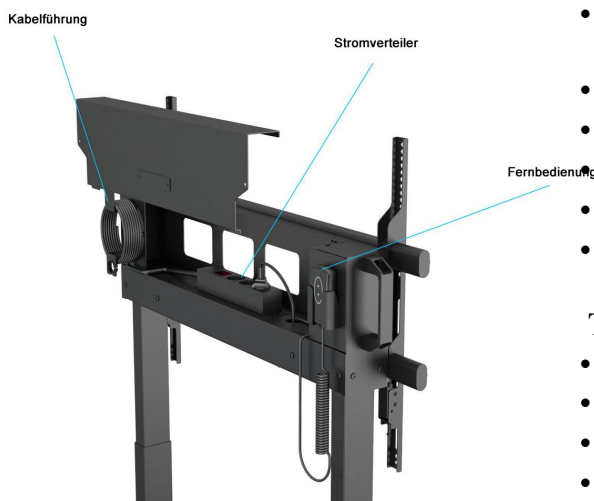

Beweglicher TV-Lift XL bis 150 kg / 100 Zoll CMB1534-0001

- beweglicher TV-Ständer zur Aufnahme von großen Displays
- wahlweise in schwarz oder weiß
- ermöglicht einfachen Transport des Bildschirms in verschiedene Räume
- klassisch-sauberes Design zur leichten Integration in jeden Raum
- klare Linien mit minimalistischer Gesamtoptik
- leistungsstarker Motor mit doppeltem Antrieb
- Hochleistungsräder für exzellente Beweglichkeit
- Räder in Deutschland hergestellt
- abgerundete Kanten für eine weichere, harmonische Gesamtwirkung
- ideal für den Einsatz in Unternehmen, Klassenräumen und Veranstaltungsbereichen
- Einstellung des Displays über die Fernbedienung aus der Distanz möglich
- sehr einfache, intuitive Bedienung
- multifunktionales Konzept
- TENTE-Räder erleichtern Transport durch Türöffnungen und über Schwellen
- Erweiterung um Zubehör optional möglich
- Elektromotor arbeitet besonders leise
- Einstellung auch während einer Veranstaltung noch möglich
- intelligente Kabelführung für ein ordentliches Gesamtbild

Bildschirmaufnahme:

- geeignet für Bildschirme mit 42 bis 100 Zoll
- hohe Tragkraft von bis zu 150 kg
- sichere und schnelle Bildschirmaufnahme
- kompatibel mit den VESA-Standards von 100 x 100 bis 1000 x 600 mm
- absolut sicherer Stand vermeidet Wackeln des Bildschirms
- motorisiert zur einfachen und schnellen Bildschirmeinstellung
- Bildschirm kann leicht auf und ab bewegt werden
- elektrische Höhenverstellung zur optimalen Ausrichtung
- Display kann immer auf Augenhöhe eingestellt werden

Technische Eigenschaften

- Farben: Schwarz, Weiß
- Eigengewicht: 57 kg
- Maße: 1007 x 1519 x 908 mm
- Material: Stahl

Beweglicher TV-Lift XL bis 150 kg / 100 Zoll CMB1534-0001