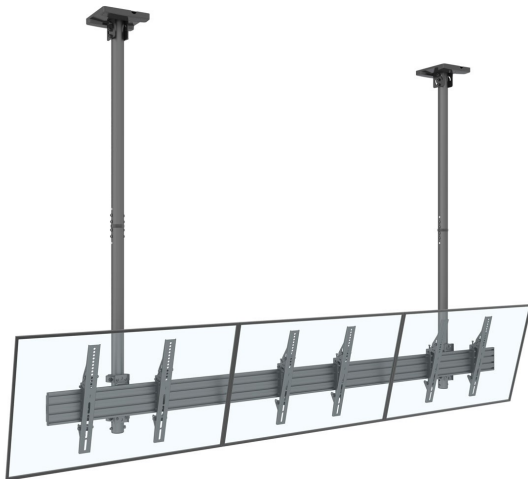

TV Deckenhalterung für 3 Bildschirme nebeneinander bis 65 Zoll / 90 kg

WebCode: CMB1568-0001

- einfacher und schneller Wartungszugang garantiert
- starke und ultraflexible Aluminiumschienen zur vielfältigen Nutzung
- integriertes Kabelmanagement zur sicheren Verlegung aller Kabel und Zuleitungen
- mit modularem Aufbau zur Anpassung an Ihre individuellen Bedürfnisse
- Lieferung erfolgt mit Aufbauanleitung und Hardware-Kit
- Länge der Säule variabel von mindestens 580 mm bis maximal 3150 mm
- Lieferung ohne Bildschirme

Bildschirmaufnahme:

- flexible Bildschirmeinstellung
- mit neigbare VESA-Armen für die einfache Ausrichtung
- für Bildschirme mit 27 bis 65 Zoll
- Tragkraft: gesamt maximal 90 kg
- einfache und schnelle Bildschirmbefestigung dank VESA-Halterungen
- unterstützt die VESA-Standards von 200x200 mm bis 600x400 mm
- Displays können einfach und beliebig ausgetauscht werden
- Aufnahme des Displays im Hoch- und Querformat möglich
- Power-Click-Installation zur einfachen Montage
- Bildschirme neigbar um -6 bis 15 Grad
- Tragkraft je Bildschirm: 30 kg gesamt 90kg
- ausgewählte Bauteile TÜV geprüft

Technische Details der Version 27-32 Zoll:

- Eigengewicht 16 kg
- VESA-Norm: 75x75, 100x100, 100x200, 200x200 mm
- Farbe: Schwarz
- Material: Aluminium, Stahl
- Maße: 1850 x 580-3150 x 200 mm

Technische Details der Version 40-65 Zoll:

- Eigengewicht 32 kg
- VESA-Norm: 100x100 - 600x400 mm (größer optional)
- Farbe: Schwarz
- Material: Aluminium, Stahl
- Maße: 3490 x 580-3150 x 200 mm

TV Deckenhalterung für 3 Bildschirme nebeneinander bis 65 Zoll / 90 kg